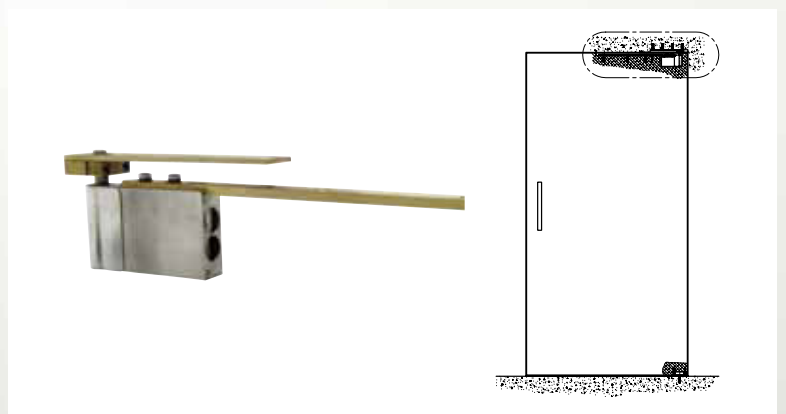

# CHALET® IT

VERSTECKTES PENDELTÜRBAND FÜR HOLZTÜREN - SELBSTSCHLIESSEND

## TECHNISCHE DETAILS

- + Selbstschliessendes Türband mit Pendelfunktion
- + Der Beschlag ist nicht zu sehen
- + Mit Feststellung bei 90°
- + Maximale Türdicke 48 mm
- + Maximale Türbreite 1000 mm (min 700 mm)
- + Maximale Türhöhe 2500 mm
- + Maximales Türflügelgewicht 45 kg
- + Material: Aluminium und Messing

# CHALET® IT

VERSTECKTES PENDELTÜR BAND FÜR HOLZTÜREN - SELBSTSCHLIESSEND

**Art. Nr. 94910**  
Oberes Pendeltürband mit  
90° Feststellung

**Art. Nr. 94902**  
Achsaufnahmeelement für  
Art. Nr. 94910

**Art. Nr. 94911**  
Befestigungselement für  
Art. Nr. 94910